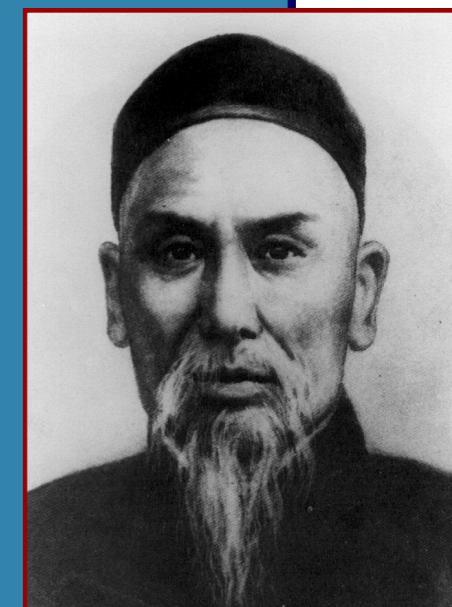

JET LI PRESTA HOMENAGEM AO CRIADOR DO TAI CHI CHUAN DA FAMILIA YANG

YANG LU CHAN

Jet Li, um astro de filmes de ação, participa da cerimônia memorial para Yang Luchan, um Mestre de Tai Chi, no Condado de Yongnian, no norte da província de Hebei, no dia 10 de Abril de 2011. Jet Li apareceu

no novo local do cemitério de Yang Luchan, na antiga cidade de Guangfu, no Condado de Yongnian, para atender a “Cerimônia Memorial do fundador do Estilo Yang de Tai Chi – Yang Lu Chan”, no domingo. Dizem que Jet Li, que já estudou o Estilo Yang de Tai Chi, fará o papel de Yang Luchan no filme “Tai Chi” produzido por Huayi Bros. Media Group, 2011. (Xinhua/Wang Jiuzhong-http://english.hebei.gov.cn/2011-04/11/content_12305935.htm)

Acompanhando Jet Li na cerimônia estava presente o nosso querido Grão Mestre Yang Zhenduo, 4o. detentor da linhagem da Família Yang e bisneto de Yang Luchan, avô do nosso Mestre Yang Jun que virá ao Brasil entre 11 e 16 de